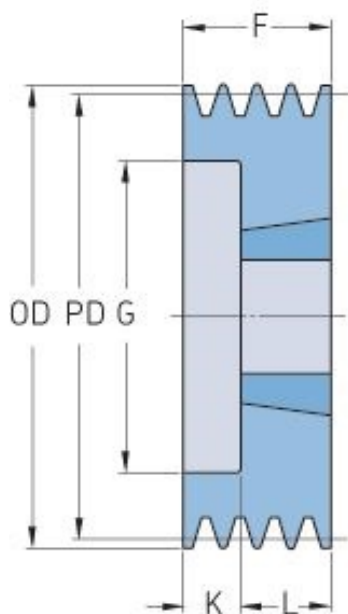

PHP 3SPA150TB

Roztečný průměr (mm)	150
Vnější průměr (mm)	155.5
Typ řemenice	6
Číslo pouzdra	2517
Min. vnitřní průměr (mm)	16
Max. vnitřní průměr (mm)	60
F (mm)	50
G (mm)	116
K (mm)	5
L (mm)	45
M (mm)	-
H (mm)	-
Hmotnost (kg)	3.7